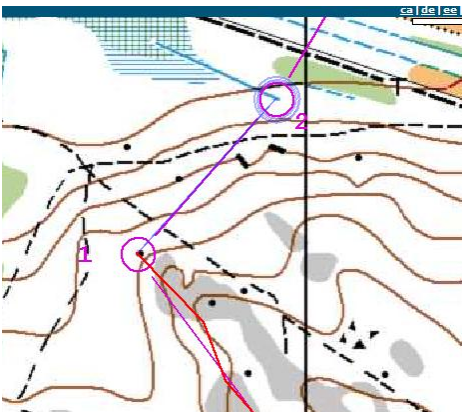

Reittihärveli on käytössä myös VaRa:n kuntorasteilla

Kuntosuunnistustulosten yhteyteen on tullut linkin myös Reittihärveliin. Reittihärvelin ajatus on että jokainen piirtää itse suunnistuksen jälkeen omalla tietokoneellaan kulkemansa reitin. Sen avulla voi helposti vertailla omia ja muiden reitinvalintoja ja pummeja. Reittien ja väliaikojen perusteella voidaan käynnistää animaatio jossa nähdään "reaaliajassa" miten tilanne on maastossa vaihdellut eri rastiväleillä. Näin voi oppia jotain uutta myös toisten tekemistä reitinvalinnoista ja virheistä.

2. Ohjelma käynnistyy aloitussivulle, voit valita suomenkieliset tekstit klikkaamalla "fi"

3. Laita rasti "Piirrä reittäsi", valitse rata ja oma nimesi

4. Siirrä karttaa pitämällä hiiren ykköspainiketta pohjassa kartan päällä siten että näet lähtöpaikan ja maalin, ja vapauta hiiren painike.
5. Aloita reitin piirtäminen lähtökolmiosta klikkaamalla kartalle kulkemasi reitti. Jos joku piste menee väärään paikkaan saa "Undo" käskyllä edellisen klikkauksen pois.

6. Klikkaa rastille keskelle ympyrää siten että violetti väri muuttuu punaiseksi ja lähde piirtämään seuraavaa rastiväliä.

7. Jos tiedät että olet jossain kohtaa ollut esim. 15 sek. voit klikata 5 kertaa 3 sek. painiketta. Napin painallus ei vaikuta reitin piirtoon. Kun myöhemmin animoit kulkemaasi reittiä, animaatio pysäyttää sinut tähän kohtaan hetkeksi. Tarvittaessa voit näpäyttää nappia useammankin kerran, jos olit pitkään miettinyt reitinvalintaasi.