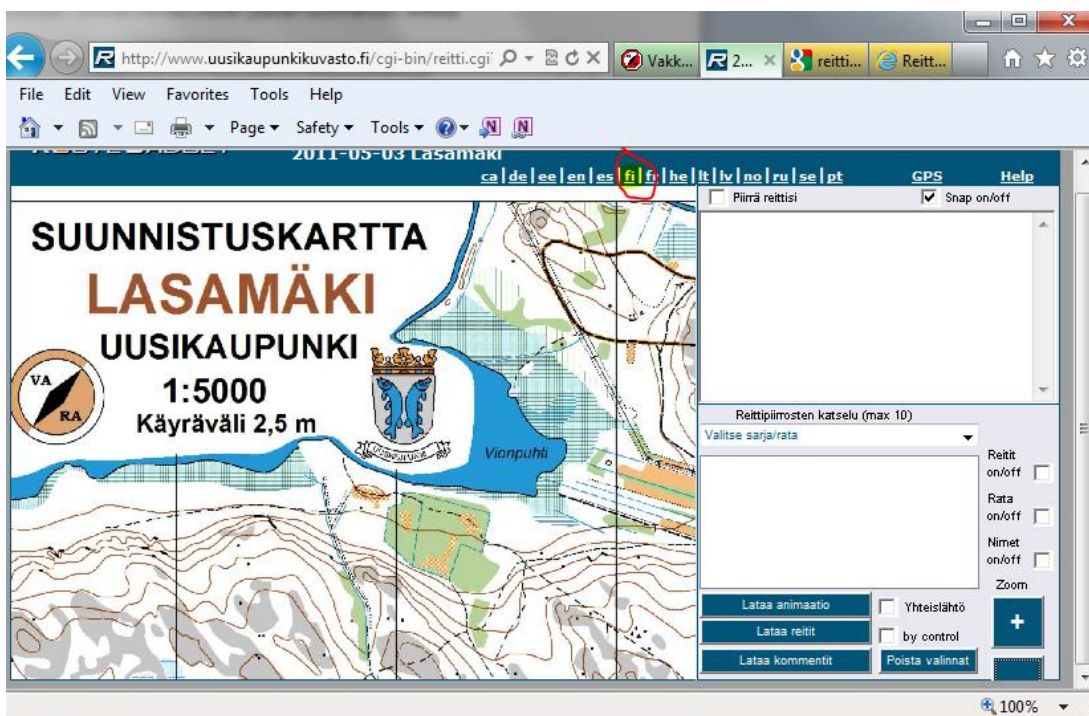

Kuntosuunnistustulosten yhteyteen on tullut linkin myös Reittihärveliin. Reittihärvelin ajatus on että jokainen piirtää itse suunnistuksen jälkeen omalla tietokoneellaan kulkemansa reitin. Sen avulla voi helposti vertailla omia ja muiden reitinvalintoja ja pummeja. Reittien ja väliaikojen perusteella voidaan käynnistää animaatio jossa nähdään "reaaliajassa" miten tilanne on maastossa vaihdellut eri rastiväleillä. Näin voi oppia jotain uutta myös toisten tekemistä reitinvalinnoista ja virheistä.

Ohjelma vaatii toimiakseen internet selaimen Java-lisäohjelman. Jos Reittihärveli ei käynnisty linkistä niin ohjelma voi ladata ja asentaa täältä <http://www.java.com/en/download/inc/windows_upgrade_ie.jsp>

Jos käytät MyLogger tai muita GPS-jälkilaitteita voit kysellä ohjetta Timo Tuomiselta p.040-5006353

Ohje oman reitin piirtämiseen:

1. Klikkaa VaRan kuntorastit – sivuilla olevaa oikean päivän **reittihärveli** -linkkiä

			valmistusvuosi			
19.4.	Alina-Rastit	Uusikaupunki Itätulli	1:5000 / 2006	▶		tulokset, väliajat reittihärveli
26.4	Puistosuunnistus	Uusikaupunki Sorvakko	1:5000 / 2005	▶	Suunnistajan kauppa	tulokset, väliajat reittihärveli
3.5		Uusikaupunki Lasamäki	1:5000 / 2005	▶		tulokset, väliajat reittihärveli

2. Ohjelma käynnistyy aloitussivulle, voit valita suomenkieliset tekstit klikkaamalla "fi"