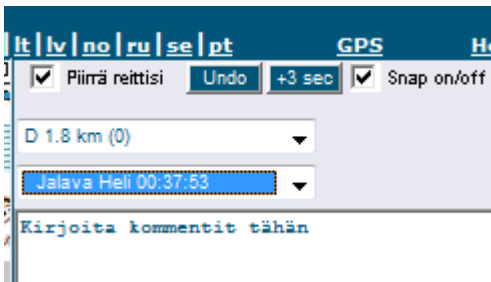

3. Laita rasti "Piirrä reittäsi", valitse rata ja oma nimesi