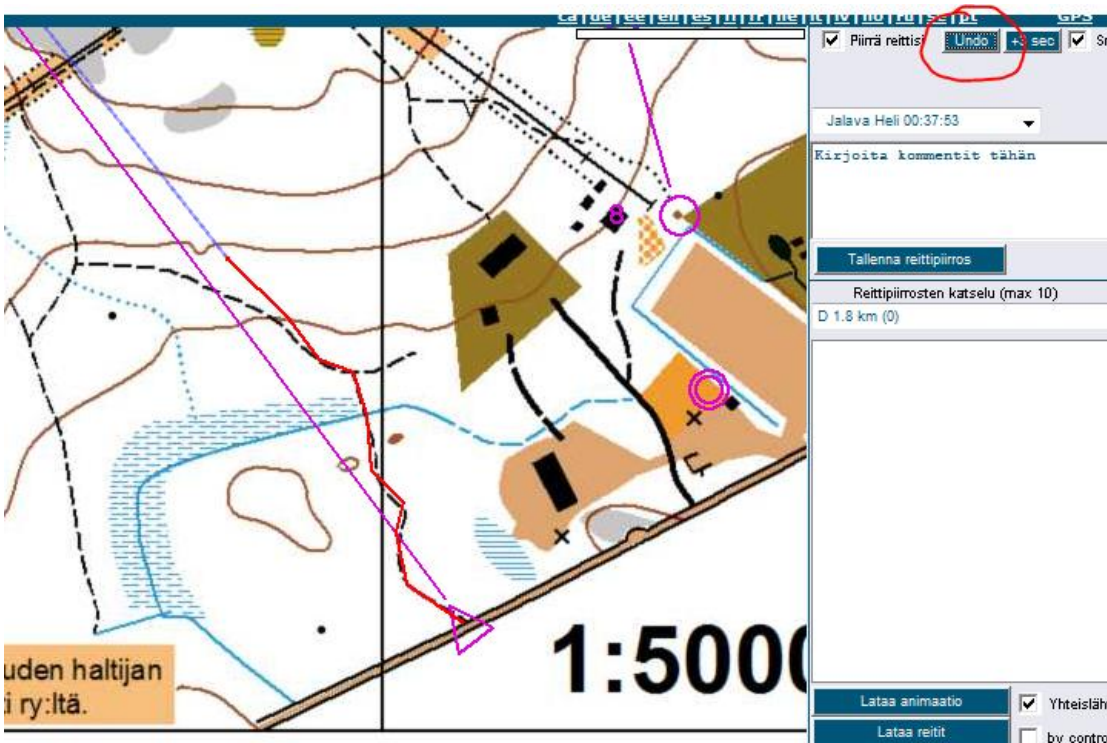

4. Siirrä karttaa pitämällä hiiren ykköspainiketta pohjassa kartan päällä siten että näet lähtöpaikan ja maalin, ja vapauta hiiren painike.
5. Aloita reitin piirtäminen lähtökolmiosta klikkaamalla kartalle kulkemasi reitti. Jos joku piste menee väärään paikkaan saa "Undo" käskyllä edellisen klikkauksen pois.