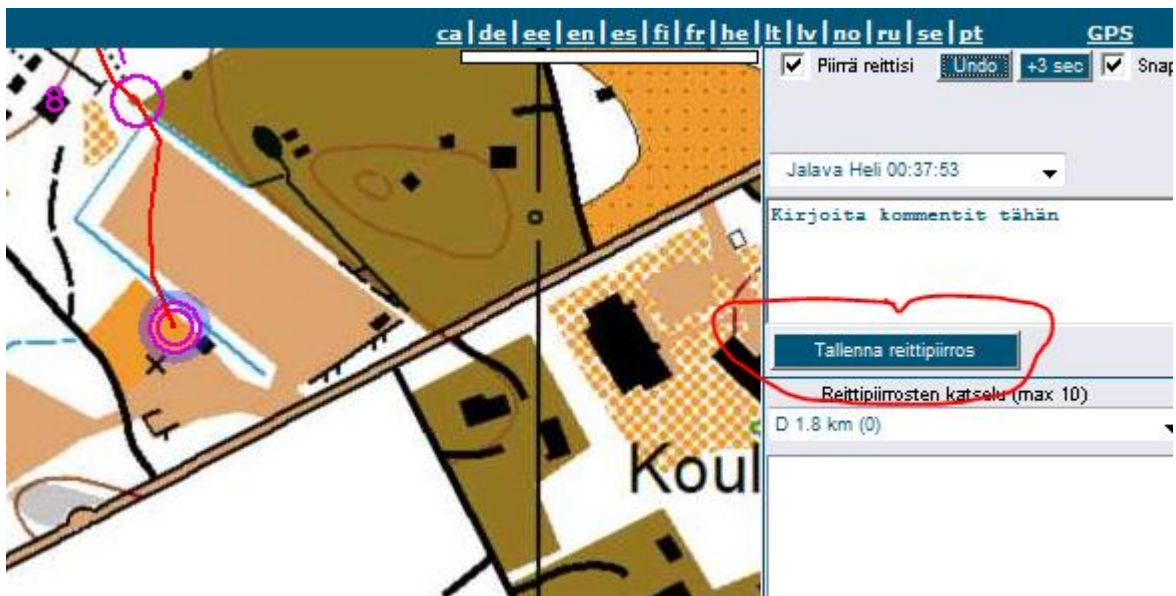

9. Näytölle pitäisi tulla tämä teksti jos reitti on oikein piirretty.

Reittisi on tallennettu, kiitos reitin piirtämisestä. Takaisin karttasivulle.