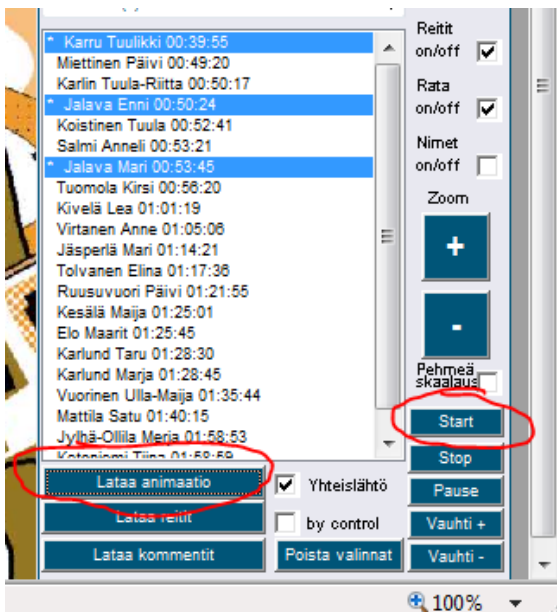

1. Valitse haluttu rata ja valitut kilpailijat (rasti nimen edessä tarkoittaa että rata on piirretty)

Reittiopiston katselu (max 10)
 D 2.9 km (3)

* Karru Tuulikki 00:39:55	Reitti	on/off
Miettinen Päivi 00:49:20	Rata	on/off
Karlin Tuula-Riitta 00:50:17	Nimet	on/off
* Jalava Enni 00:50:24	Zoom	+ / -
Koistinen Tuula 00:52:41		
Salmi Anneli 00:53:21		
* Jalava Mari 00:53:45		
Tuomola Kirsi 00:56:20		
Kivellä Lea 01:01:19		
Virtanen Anne 01:05:06		
Jäspertiä Mari 01:14:21		
Tolvanen Elina 01:17:36		
Ruusuvuori Päivi 01:21:55		
Kesälä Maija 01:25:01		
Elo Maarit 01:25:45		

2. Klikkaa "Lataa reitit", kartalle tulee reitit eri väreillä.

Reittiopiston katselu (max 10)
 D 2.9 km (3)

* Karru Tuulikki 00:39:55	Reitti	on/off
Miettinen Päivi 00:49:20	Rata	on/off
Karlin Tuula-Riitta 00:50:17	Nimet	on/off
* Jalava Enni 00:50:24	Zoom	+ / -
Koistinen Tuula 00:52:41		
Salmi Anneli 00:53:21		
* Jalava Mari 00:53:45		
Tuomola Kirsi 00:56:20		
Kivellä Lea 01:01:19		
Virtanen Anne 01:05:06		
Jäspertiä Mari 01:14:21		
Tolvanen Elina 01:17:36		
Ruusuvuori Päivi 01:21:55		
Kesälä Maija 01:25:01		
Elo Maarit 01:25:45		
Karland Taru 01:28:30		
Karland Marja 01:28:45		
Vuorinen Lilla-Maija 01:35:44		
Mattiä Saku 01:40:16		
Jylhä-Ollsa Maija 01:58:53		
Uudenkaupungin Tuula 01:58:55		

1:5000

Lataa reitit (checked)
 Lataa kommentit
 Poista valinnat

3. Klikkaa "Lataa animaatio" ja "Start"

4. Saat nimet näkyviin klikkaamalla rastin "Nimet on/off". Vauhtia saat lisättyä "Vauhti +"

Splitalyzer