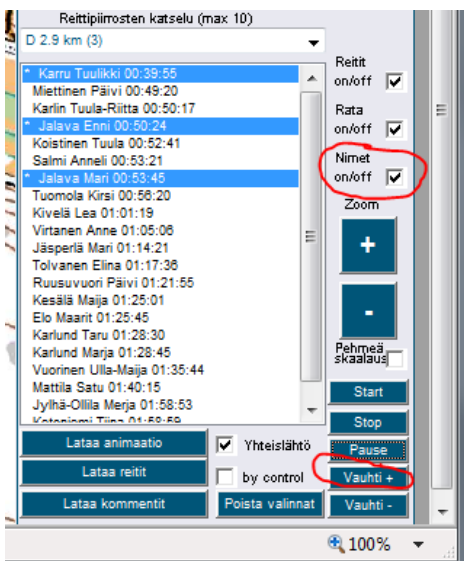

1. Valitse haluttu rata ja valitut kilpailijat (rasti nimen edessä tarkoittaa että rata on piirretty)

Reittiopiston katselu (max 10)
 D 2.9 km (3)

* Karru Tuulikki 00:39:55	Reitti	on/off
Miettinen Päivi 00:49:20	Rata	on/off
Karlin Tuula-Riitta 00:50:17	Nimet	on/off
* Jalava Enni 00:50:24	Zoom	+ / -
Koistinen Tuula 00:52:41		
Salmi Anneli 00:53:21		
* Jalava Mari 00:53:45		
Tuomola Kirsi 00:56:20		
Kivellä Lea 01:01:19		
Virtanen Anne 01:05:06		
Jäspertiä Mari 01:14:21		
Tolvanen Elina 01:17:36		
Ruusuvuori Päivi 01:21:55		
Kesälä Maija 01:25:01		
Elo Maarit 01:25:45		

2. Klikkaa "Lataa reitit", kartalle tulee reitit eri väreillä.

Reittiopiston katselu (max 10)
 D 2.9 km (3)

* Karru Tuulikki 00:39:55	Reitti	on/off
Miettinen Päivi 00:49:20	Rata	on/off
Karlin Tuula-Riitta 00:50:17	Nimet	on/off
* Jalava Enni 00:50:24	Zoom	+ / -
Koistinen Tuula 00:52:41		
Salmi Anneli 00:53:21		
* Jalava Mari 00:53:45		
Tuomola Kirsi 00:56:20		
Kivellä Lea 01:01:19		
Virtanen Anne 01:05:06		
Jäspertiä Mari 01:14:21		
Tolvanen Elina 01:17:36		
Ruusuvuori Päivi 01:21:55		
Kesälä Maija 01:25:01		
Elo Maarit 01:25:45		
Karland Taru 01:28:30		
Karland Marja 01:28:45		
Vuorinen Lilla-Maija 01:35:44		
Mattiä Saku 01:40:16		
Jylhä-Ollsa Maija 01:58:53		
Uudenkaupungin Tuula 01:58:55		

1:5000

Lataa reitit (checked)
 Lataa kommentit
 Poista valinnat

3. Klikkaa "Lataa animaatio" ja "Start"

4. Saat nimet näkyviin klikkaamalla rastin "Nimet on/off". Vauhtia saat lisättyä "Vauhti +"

Splitalyzer